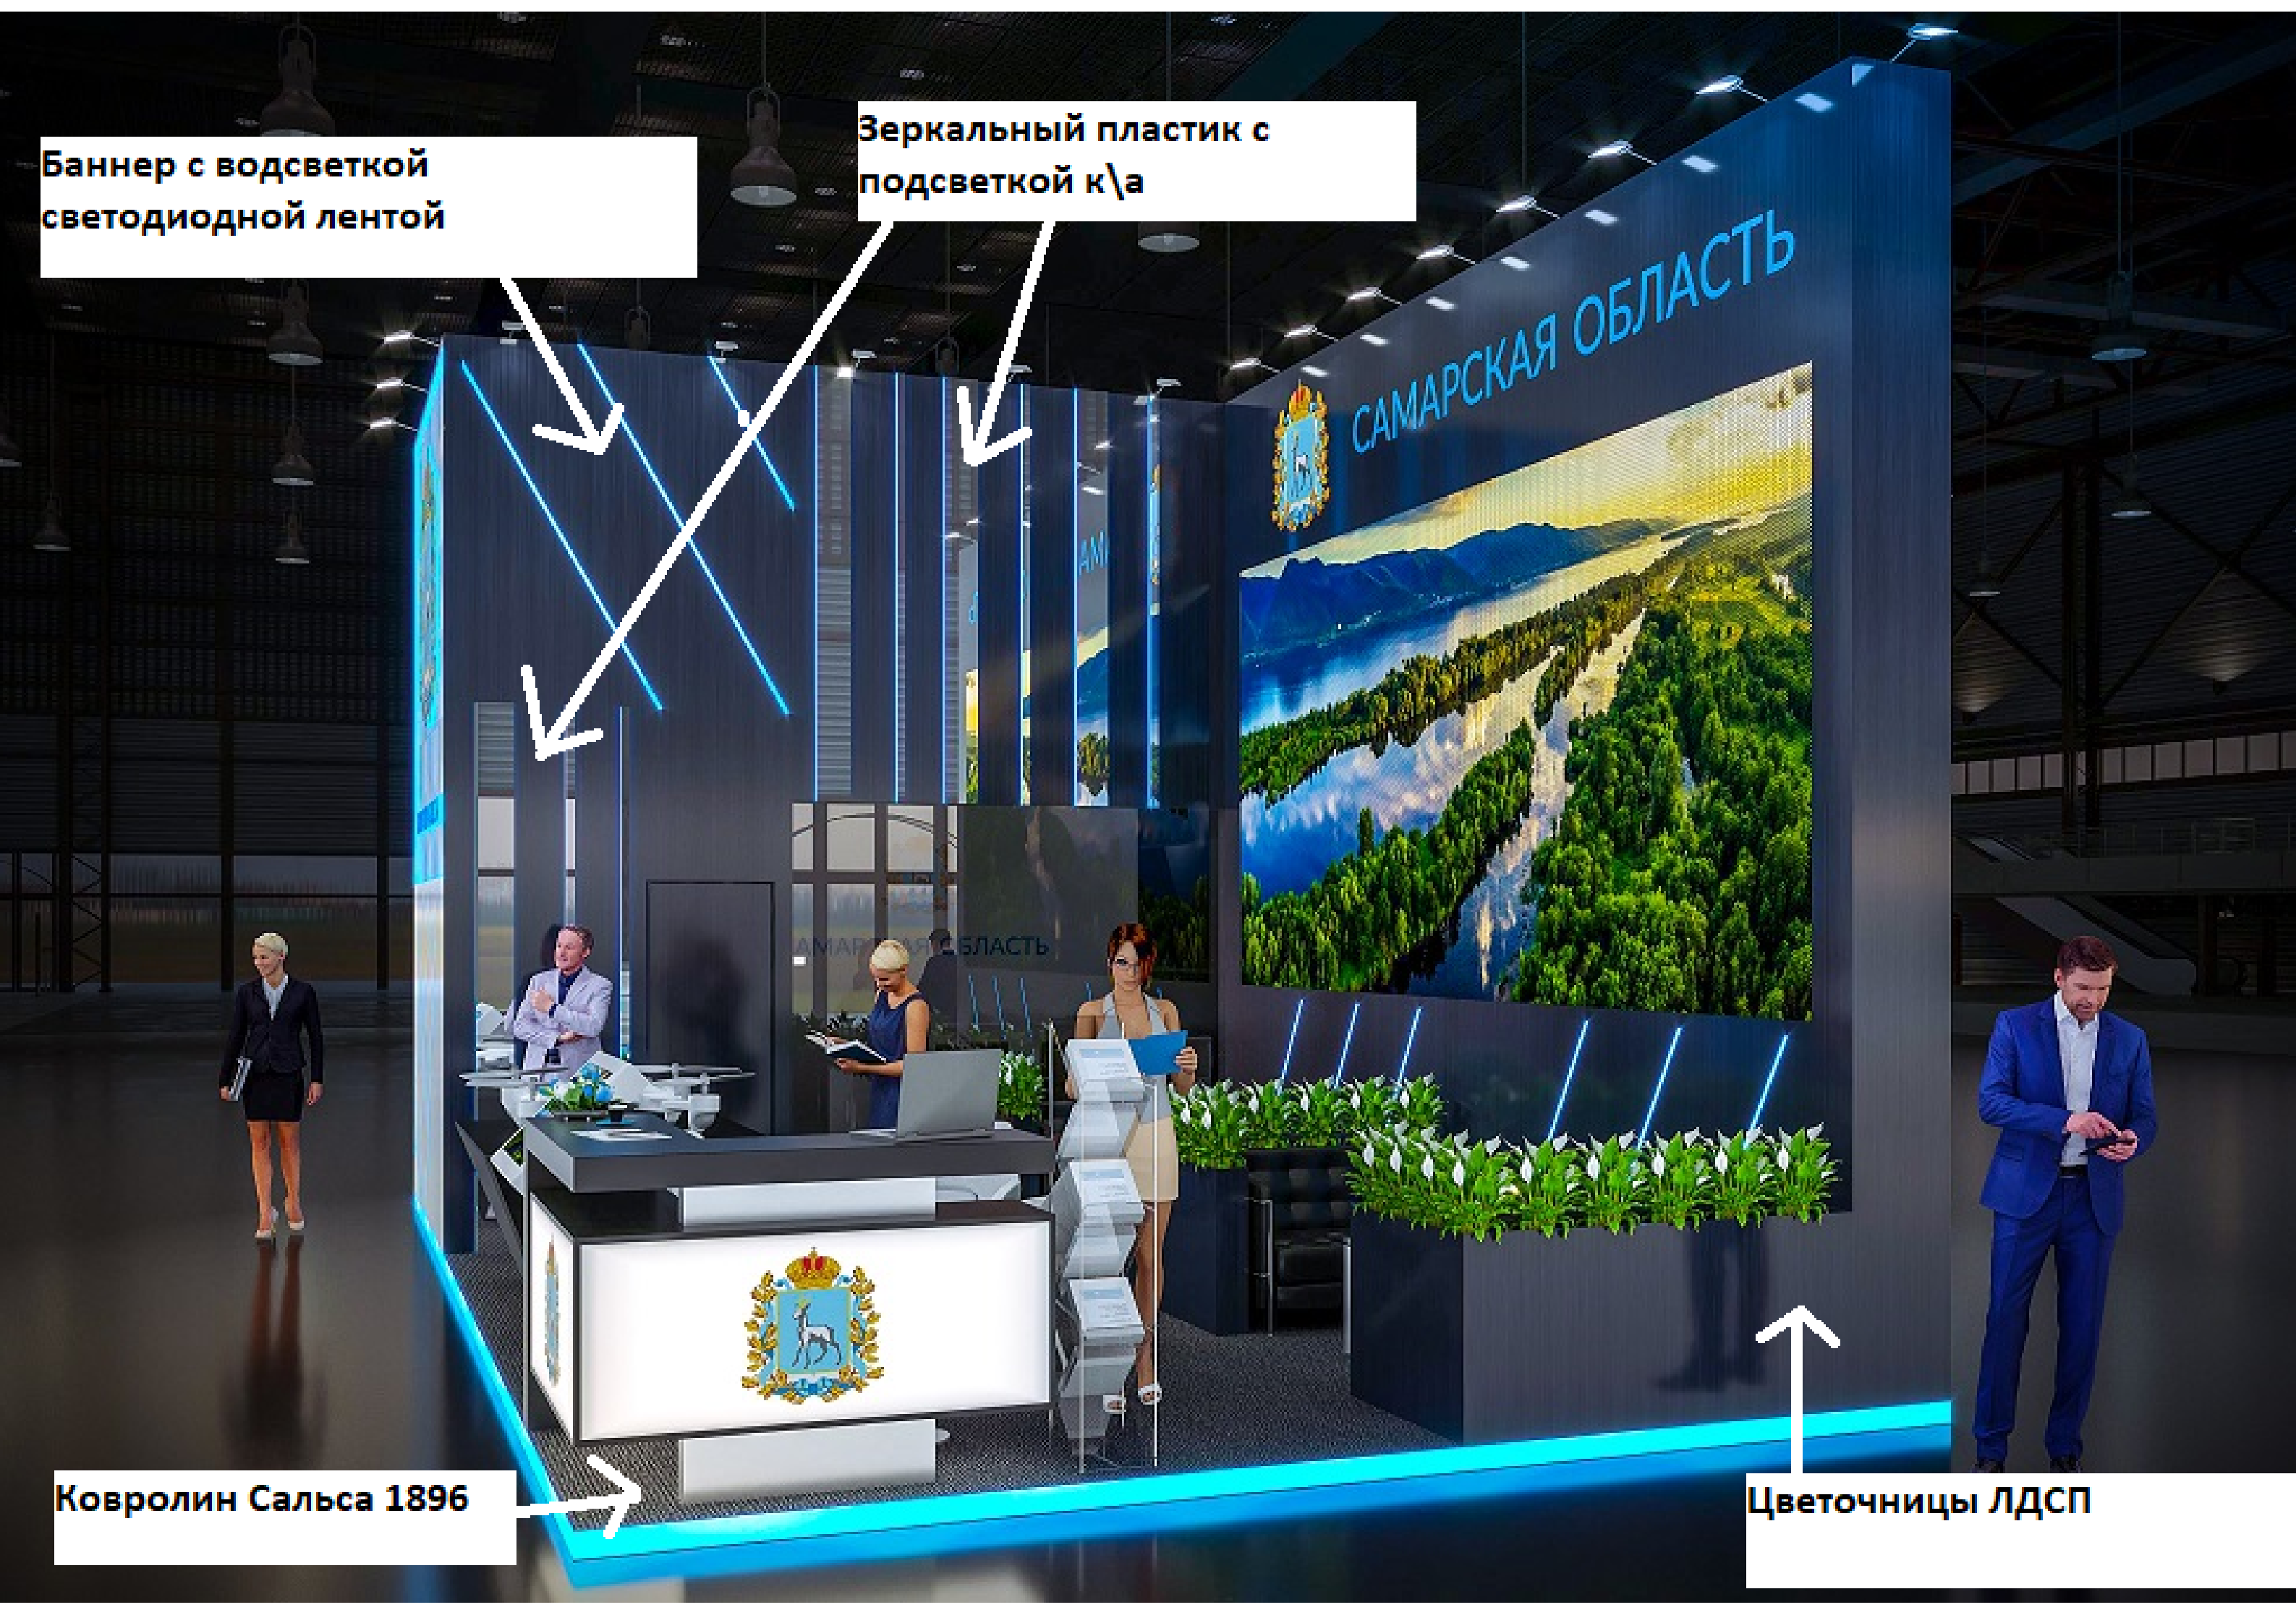

Объемный логотип ПВХ

Светодиодный экран

Лайтбокс, столешница ЛДСП, логотип плоттерная резка

Подиум 100мм с подсветкой светодиодной лентой голубой

Баннер с водсветкой
светодиодной лентой

Зеркальный пластик с
подсветкой к\а

САМАРСКАЯ ОБЛАСТЬ

Ковролин Сальса 1896

Цветочницы ЛДСП

Баннер с подсветкой светодиодной лентой голубой по контуру. Логотип объемный с к\а

Баннер с подсветкой светодиодной лентой голубой

Подмакетник ЛДСП

Тач скрин с подставкой

Обшивка баннером

Обшивка баннером с подсветкой
светодиодной лентой

САМАРСКАЯ ОБЛАСТЬ

Логотип объемный ПВХ

Вставка черный ЛДСП с подсветкой светодиодной лентой голубой с торцов

Плазменная панель, диагональ 60

Стол ЛДСП черный, розетка врезная в стол

**Потолок натяжной со
встроенными спотами, по
контуру подсветка
светодиодной лентой
голубой**

**Стекло триплекс с оклейкой
тонирующей пленкой**

1.  - розетка (все розетки на открытой площади стенда и переговорной монтируются в стену)
2.  - электрощит
3.  - розетка 24 часа под холодильник
4.  - кабель интернет + роутер (вай фай)